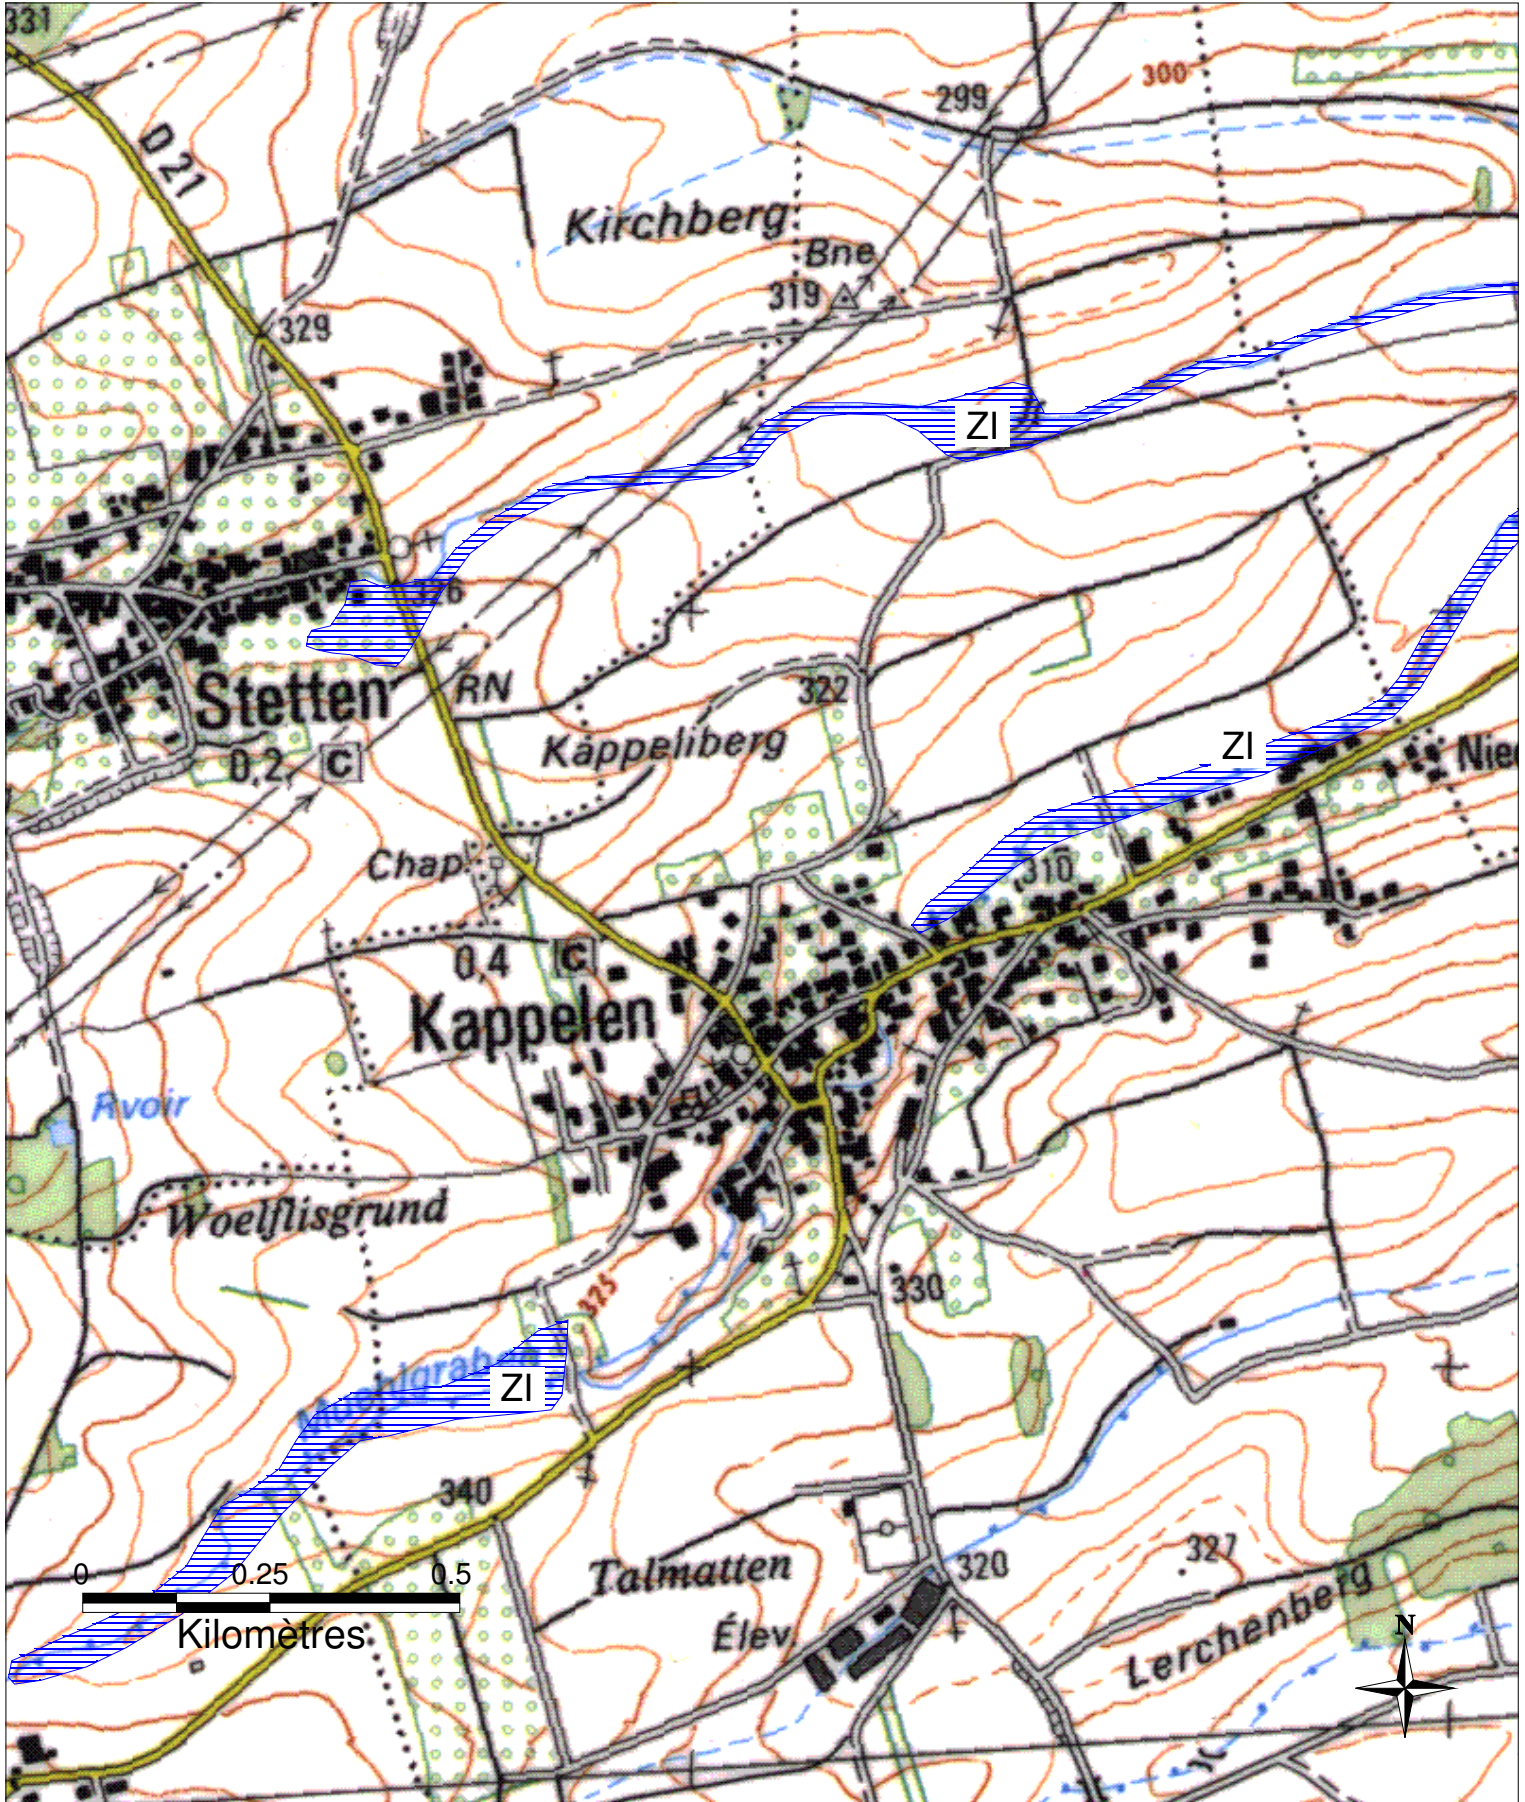

ZONES INONDABLES DANS LE DEPARTEMENT DU HAUT-RHIN

Préfecture du Haut-Rhin
Direction Départementale
de l'Agriculture et de la Forêt

Commune de KAPPELEN

 ZI - Zones inondables

Octobre 2006